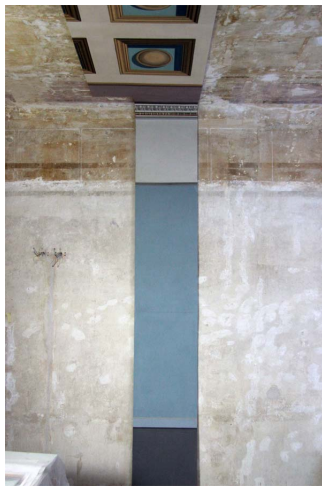

# SCHADOWHAUS BERLIN REKONSTRUKTION KLASSIZISTISCHER RAUMAUSMALUNGEN

Im Frühjahr 2013 wurden im Berliner Schadowhaus in über 20 Innenräumen die historischen Raumausmalungen in Anlehnung an die erhaltenen Befundlagen der klassizistischen Gestaltungen rekonstruiert. Die Arbeiten wurden in mehreren Losen durch verschiedene Restauratorenteams ausgeführt. Im Vorfeld der Ausführungen waren die historischen Wand- und Deckenputze teilweise noch konservatorisch zu bearbeiten. In Vorbereitung der Neuausmalung erfolgten weiterhin umfangreiche Nachuntersuchungen und die Herstellung von Probeachsen zur Abstimmung der jeweiligen Raumgestaltungen. Die Umsetzung der Raumausmalungen erfolgte in der historischen Warmleimtechnik.

## Probeachsen zur Abstimmung der Raumausmalungen

---