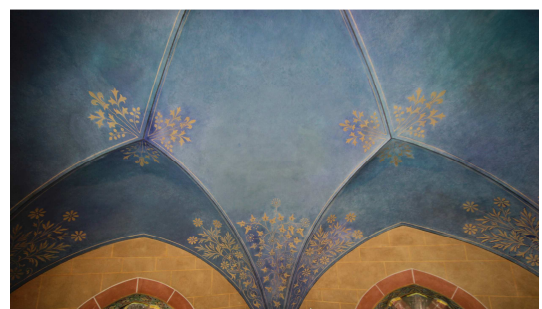

### RESTAURIERUNG DER CHORAUSMALUNG

Im Frühsommer 2014 erfolgte die Restaurierung der Ausmalung des Chorraums und der Ostwand der Altenplathower Dorfkirche. Diese umfasste folgende Maßnahmen:

- trockene Reinigung der Malschicht
- strukturelle Festigung der Malschicht
- Kittungen von Rissen und Fehlstellen
- Injektagen von Putzhohllagen
- Ausführung von Putzergänzungen
- Restaurierung der Gewölbeausmalung unter Einbeziehung älterer Retuschen
- Restaurierung der Wandteppichgestaltung und Oberwandflächen im Chorraum
- Restaurierung der Ausmalung auf der Ostwand unter Einbeziehung einer älteren Probeachse
- Teilrekonstruktion der Sockelgestaltung im nördlichen Bereich der Ostwand

Ansicht des Chorraums vor und nach der Restaurierung

Detailansichten des Chorgewölbes im Zustand vor und nach der Restaurierung der Ausmalung

Detailansichten der Wandteppichausmalung des Chorraums vor und nach der Restaurierung