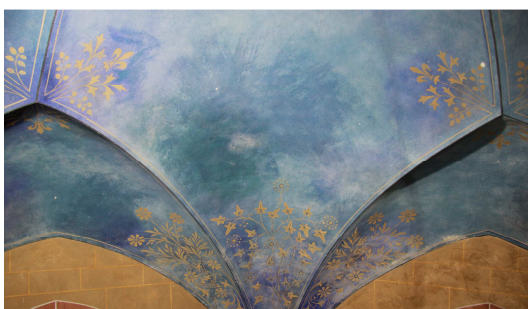

### RESTAURIERUNG DER CHORAUSMALUNG

Im Frühsommer 2014 erfolgte die Restaurierung der Ausmalung des Chorraums und der Ostwand der Altenplathower Dorfkirche. Diese umfasste folgende Maßnahmen:

- trockene Reinigung der Malschicht
- strukturelle Festigung der Malschicht
- Kittungen von Rissen und Fehlstellen
- Injektagen von Putzhohllagen
- Ausführung von Putzergänzungen
- Restaurierung der Gewölbeausmalung unter Einbeziehung älterer Retuschen
- Restaurierung der Wandteppichgestaltung und Oberwandflächen im Chorraum
- Restaurierung der Ausmalung auf der Ostwand unter Einbeziehung einer älteren Probeachse
- Teilrekonstruktion der Sockelgestaltung im nördlichen Bereich der Ostwand

Ansicht des Chorraums vor und nach der Restaurierung

Detailansichten des Chorgewölbes im Zustand vor und nach der Restaurierung der Ausmalung

Detailansichten der Wandteppichausmalung des Chorraums vor und nach der Restaurierung